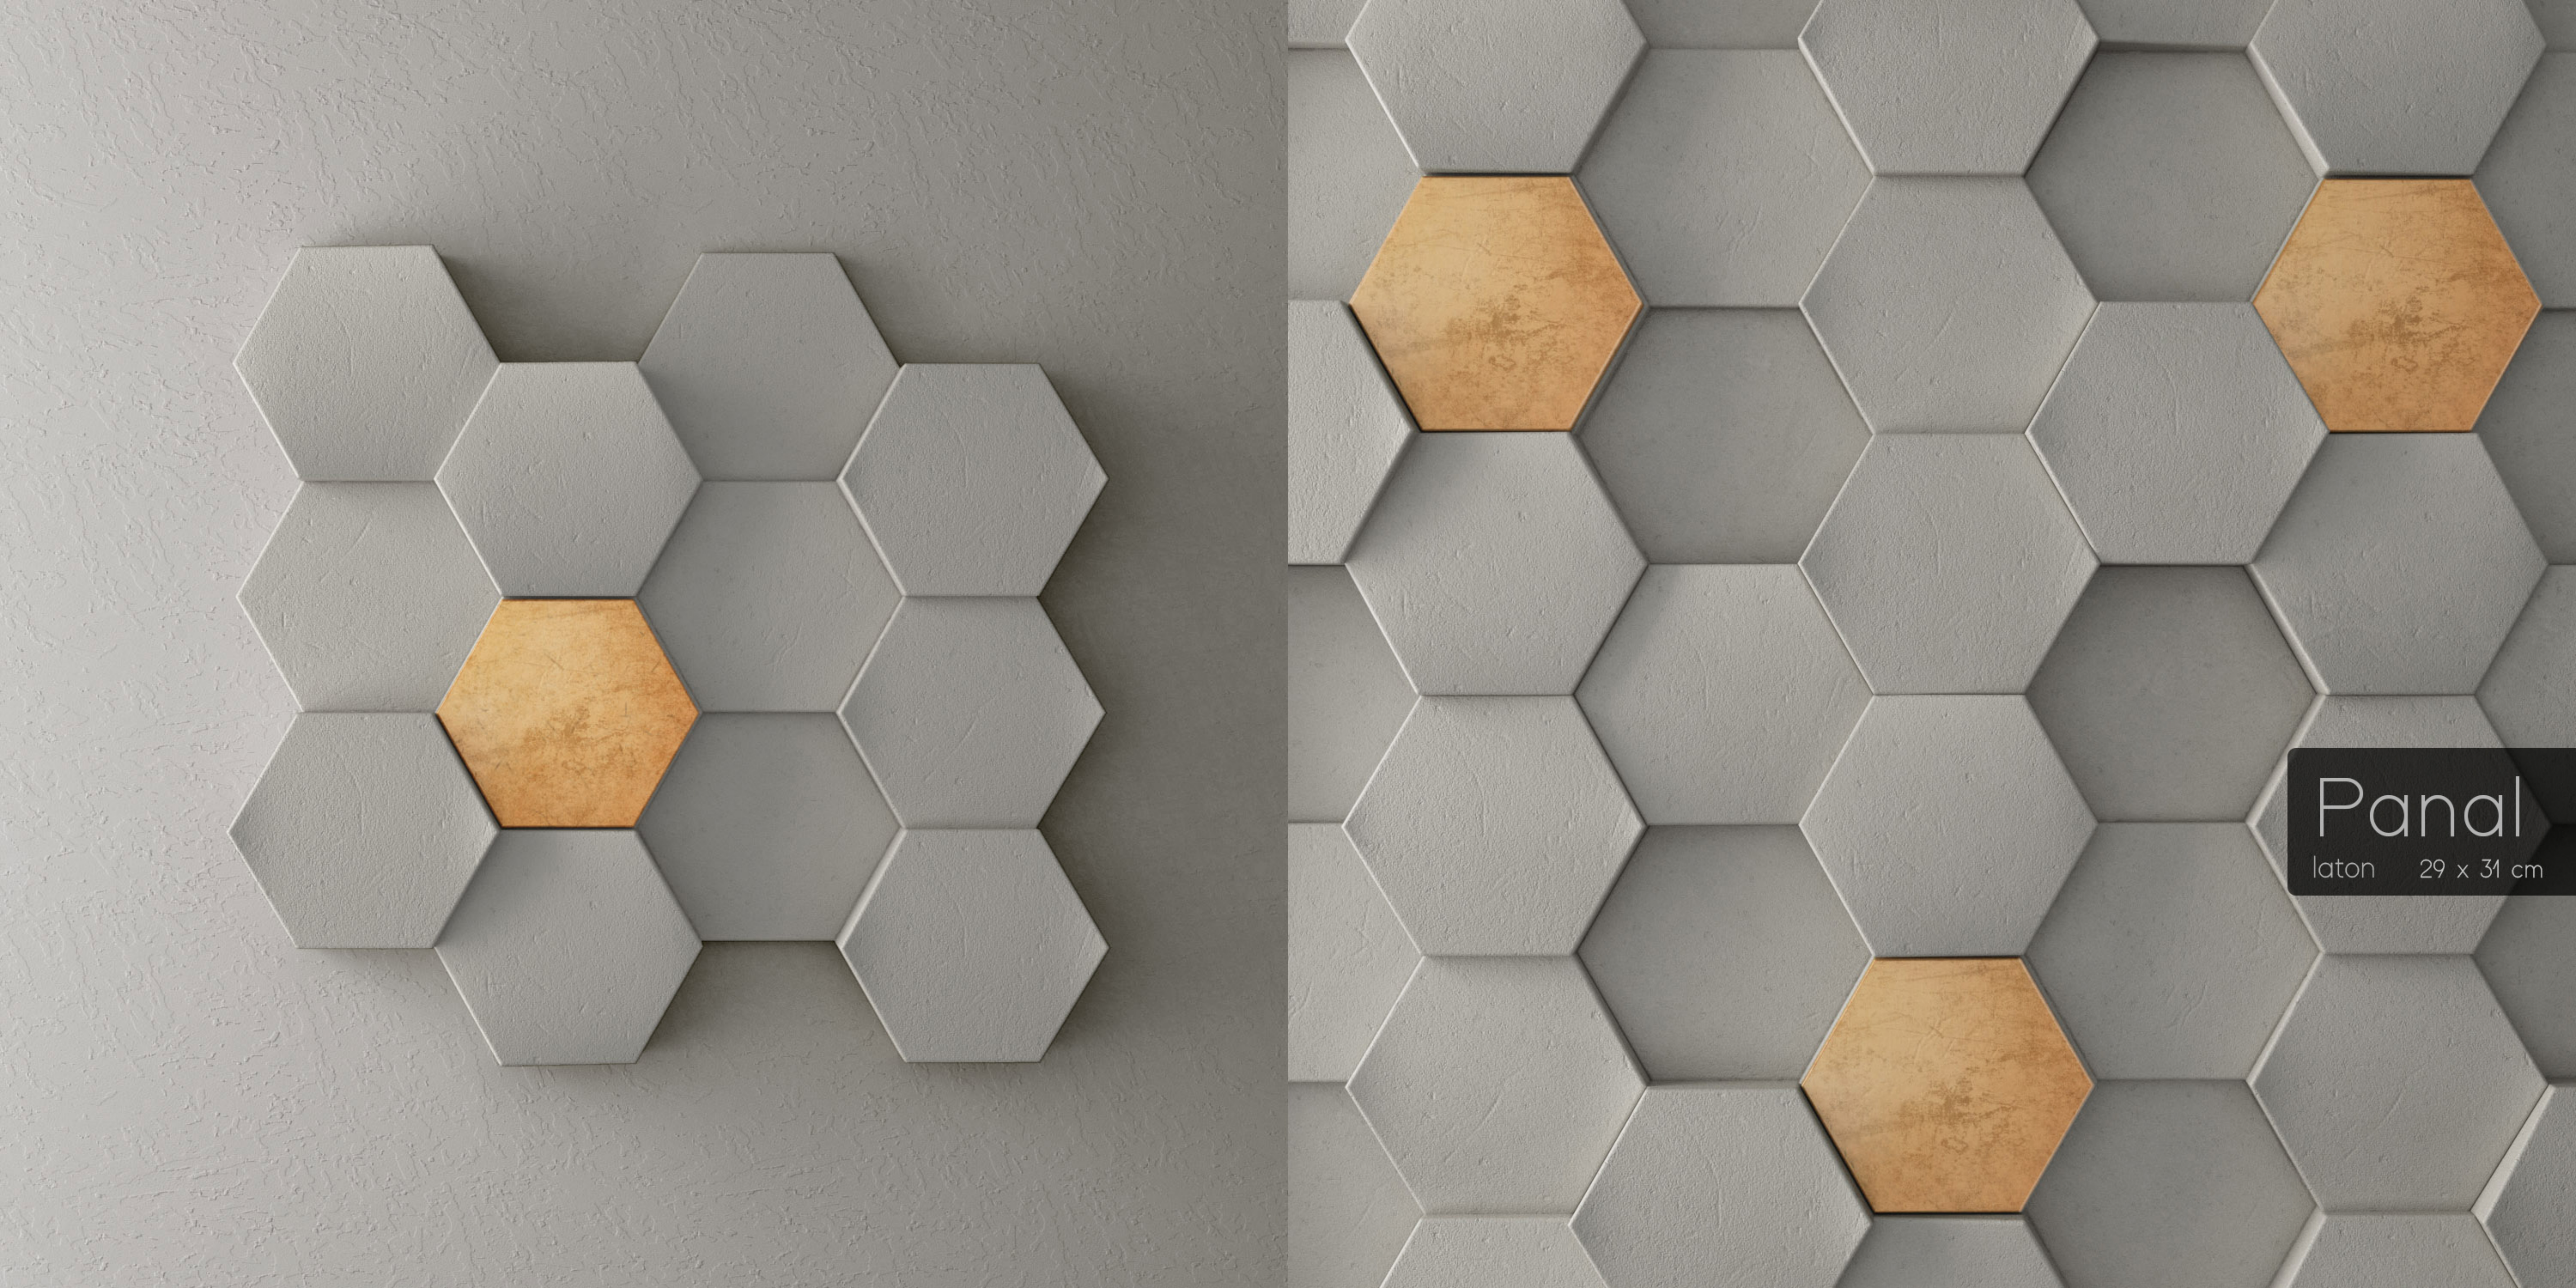

Nuestros recubrimientos están diseñados bajo un nuevo paradigma; los muros arquitectónicos como parte íntegra del diseño arquitectónico. Creemos plenamente en el ingenio mexicano y consideramos que Ganem Surfaces suma al movimiento creciente de colocar ideas y productos mexicanos al centro de la vanguardia en el mundo del diseño.

CONCEPTO

Nuestras superficies redefinen el concreto tradicional de un material industrial, a un material de lujo ubicándolo al centro del diseño arquitectónico.

Hechos de nuestra formulación exclusiva a base de cemento portland, nuestro GRC (concreto aligerado) es más resistente y ligero que el concreto tradicional. Auxiliado de aditivos químicos a base de co-polímeros y minerales, nuestro compuesto es capaz de alcanzar un nivel estético realmente digno de un acabado de lujo.

Una pequeña pieza dorada incrustada en un panel de concreto. Belleza sutil.

Navajo

Demie

Demie

Navajo

Strips

Demie
25 x 25 cm

Vega
laton 30 x 30 cm

Panal
laton 29 x 31 cm

Navajo

laton 30 x 30 cm

Angles
laton 30 x 30 cm

Strips

20 x 20 cm

Cubos
laton 30 x 30 cm

Colección Panel