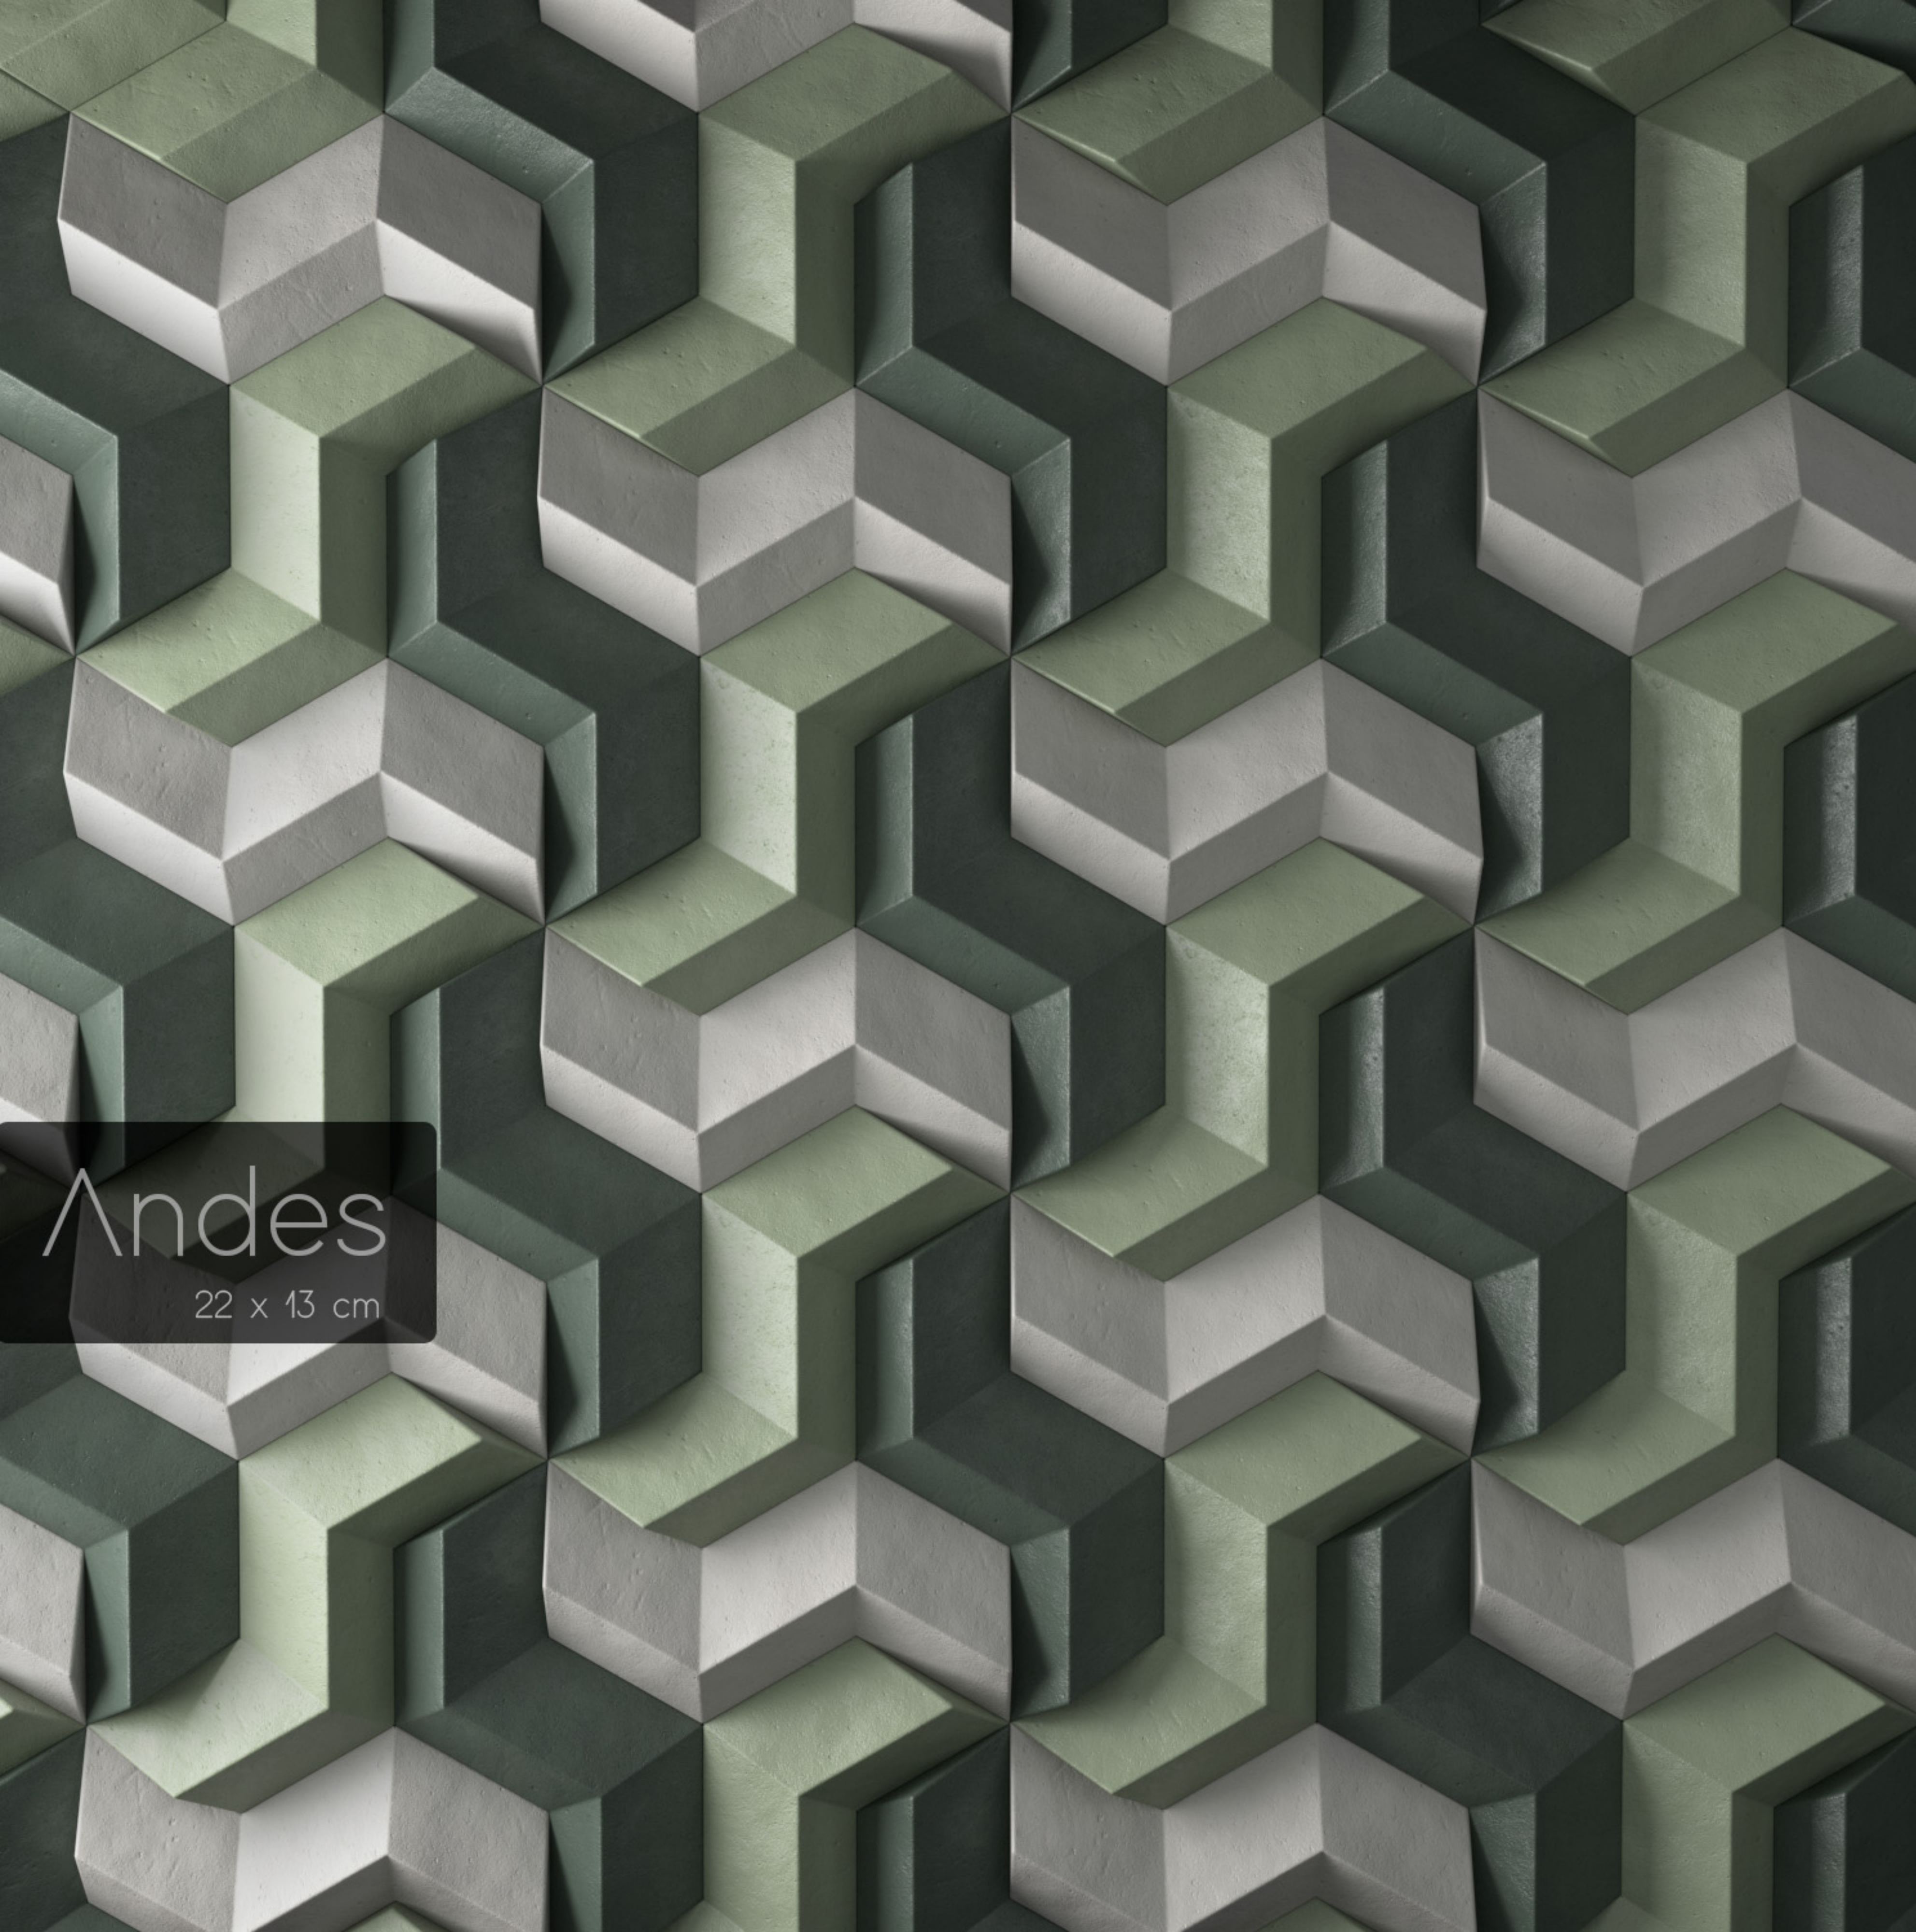

Nuestros recubrimientos están diseñados bajo un nuevo paradigma; los muros arquitectónicos como parte íntegra del diseño arquitectónico. Creemos plenamente en el ingenio mexicano y consideramos que Ganem Surfaces suma al movimiento creciente de colocar ideas y productos mexicanos al centro de la vanguardia en el mundo del diseño.

Infinite

Arrow

Arrow

Fluido
35 x 7 cm

Infinite
25 x 17 cm

Trebol
22 x 22 cm

Andes
22 x 13 cm

Teja
16 x 16 cm