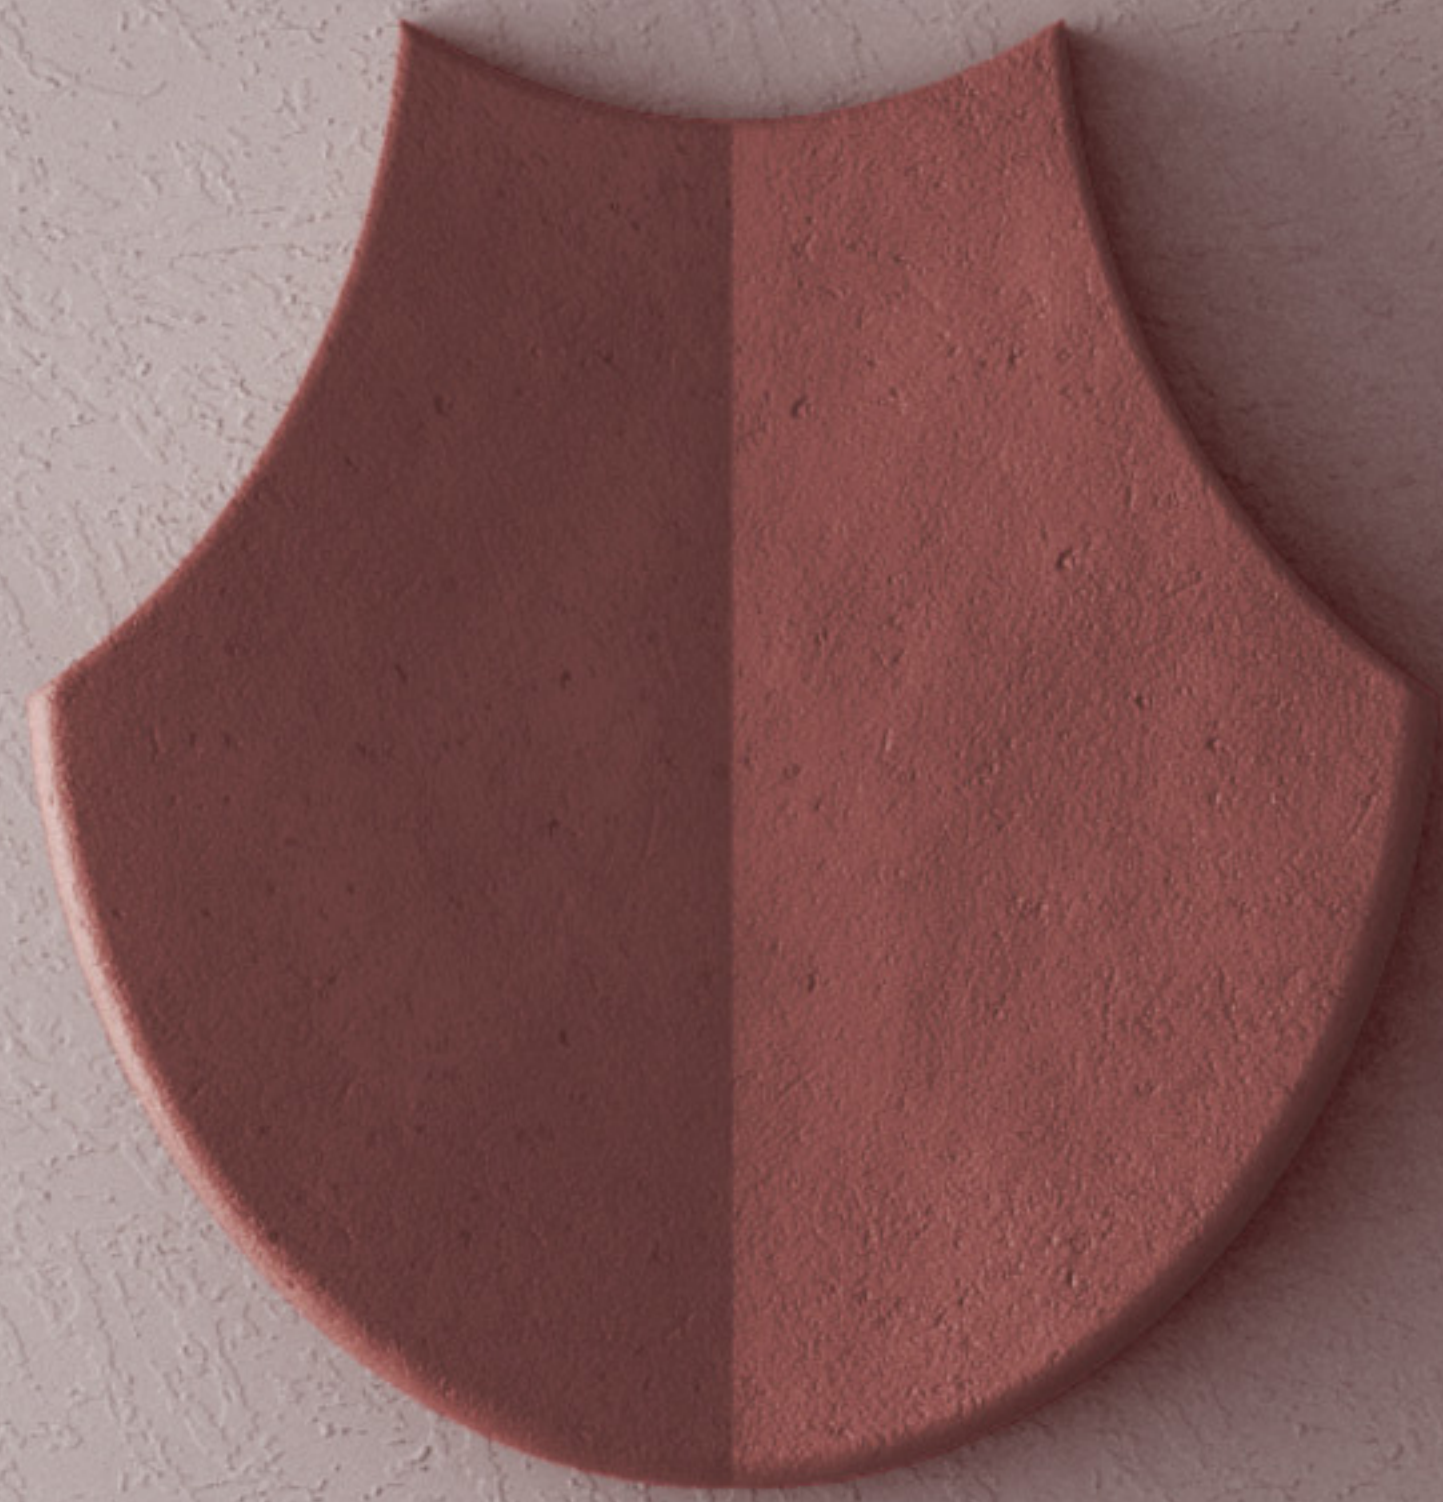

Infinite

Arrow

Arrow

Fluido
35 x 7 cm

Infinite
25 x 17 cm

Trebol
22 x 22 cm

Andes
22 x 13 cm

Teja
16 x 16 cm