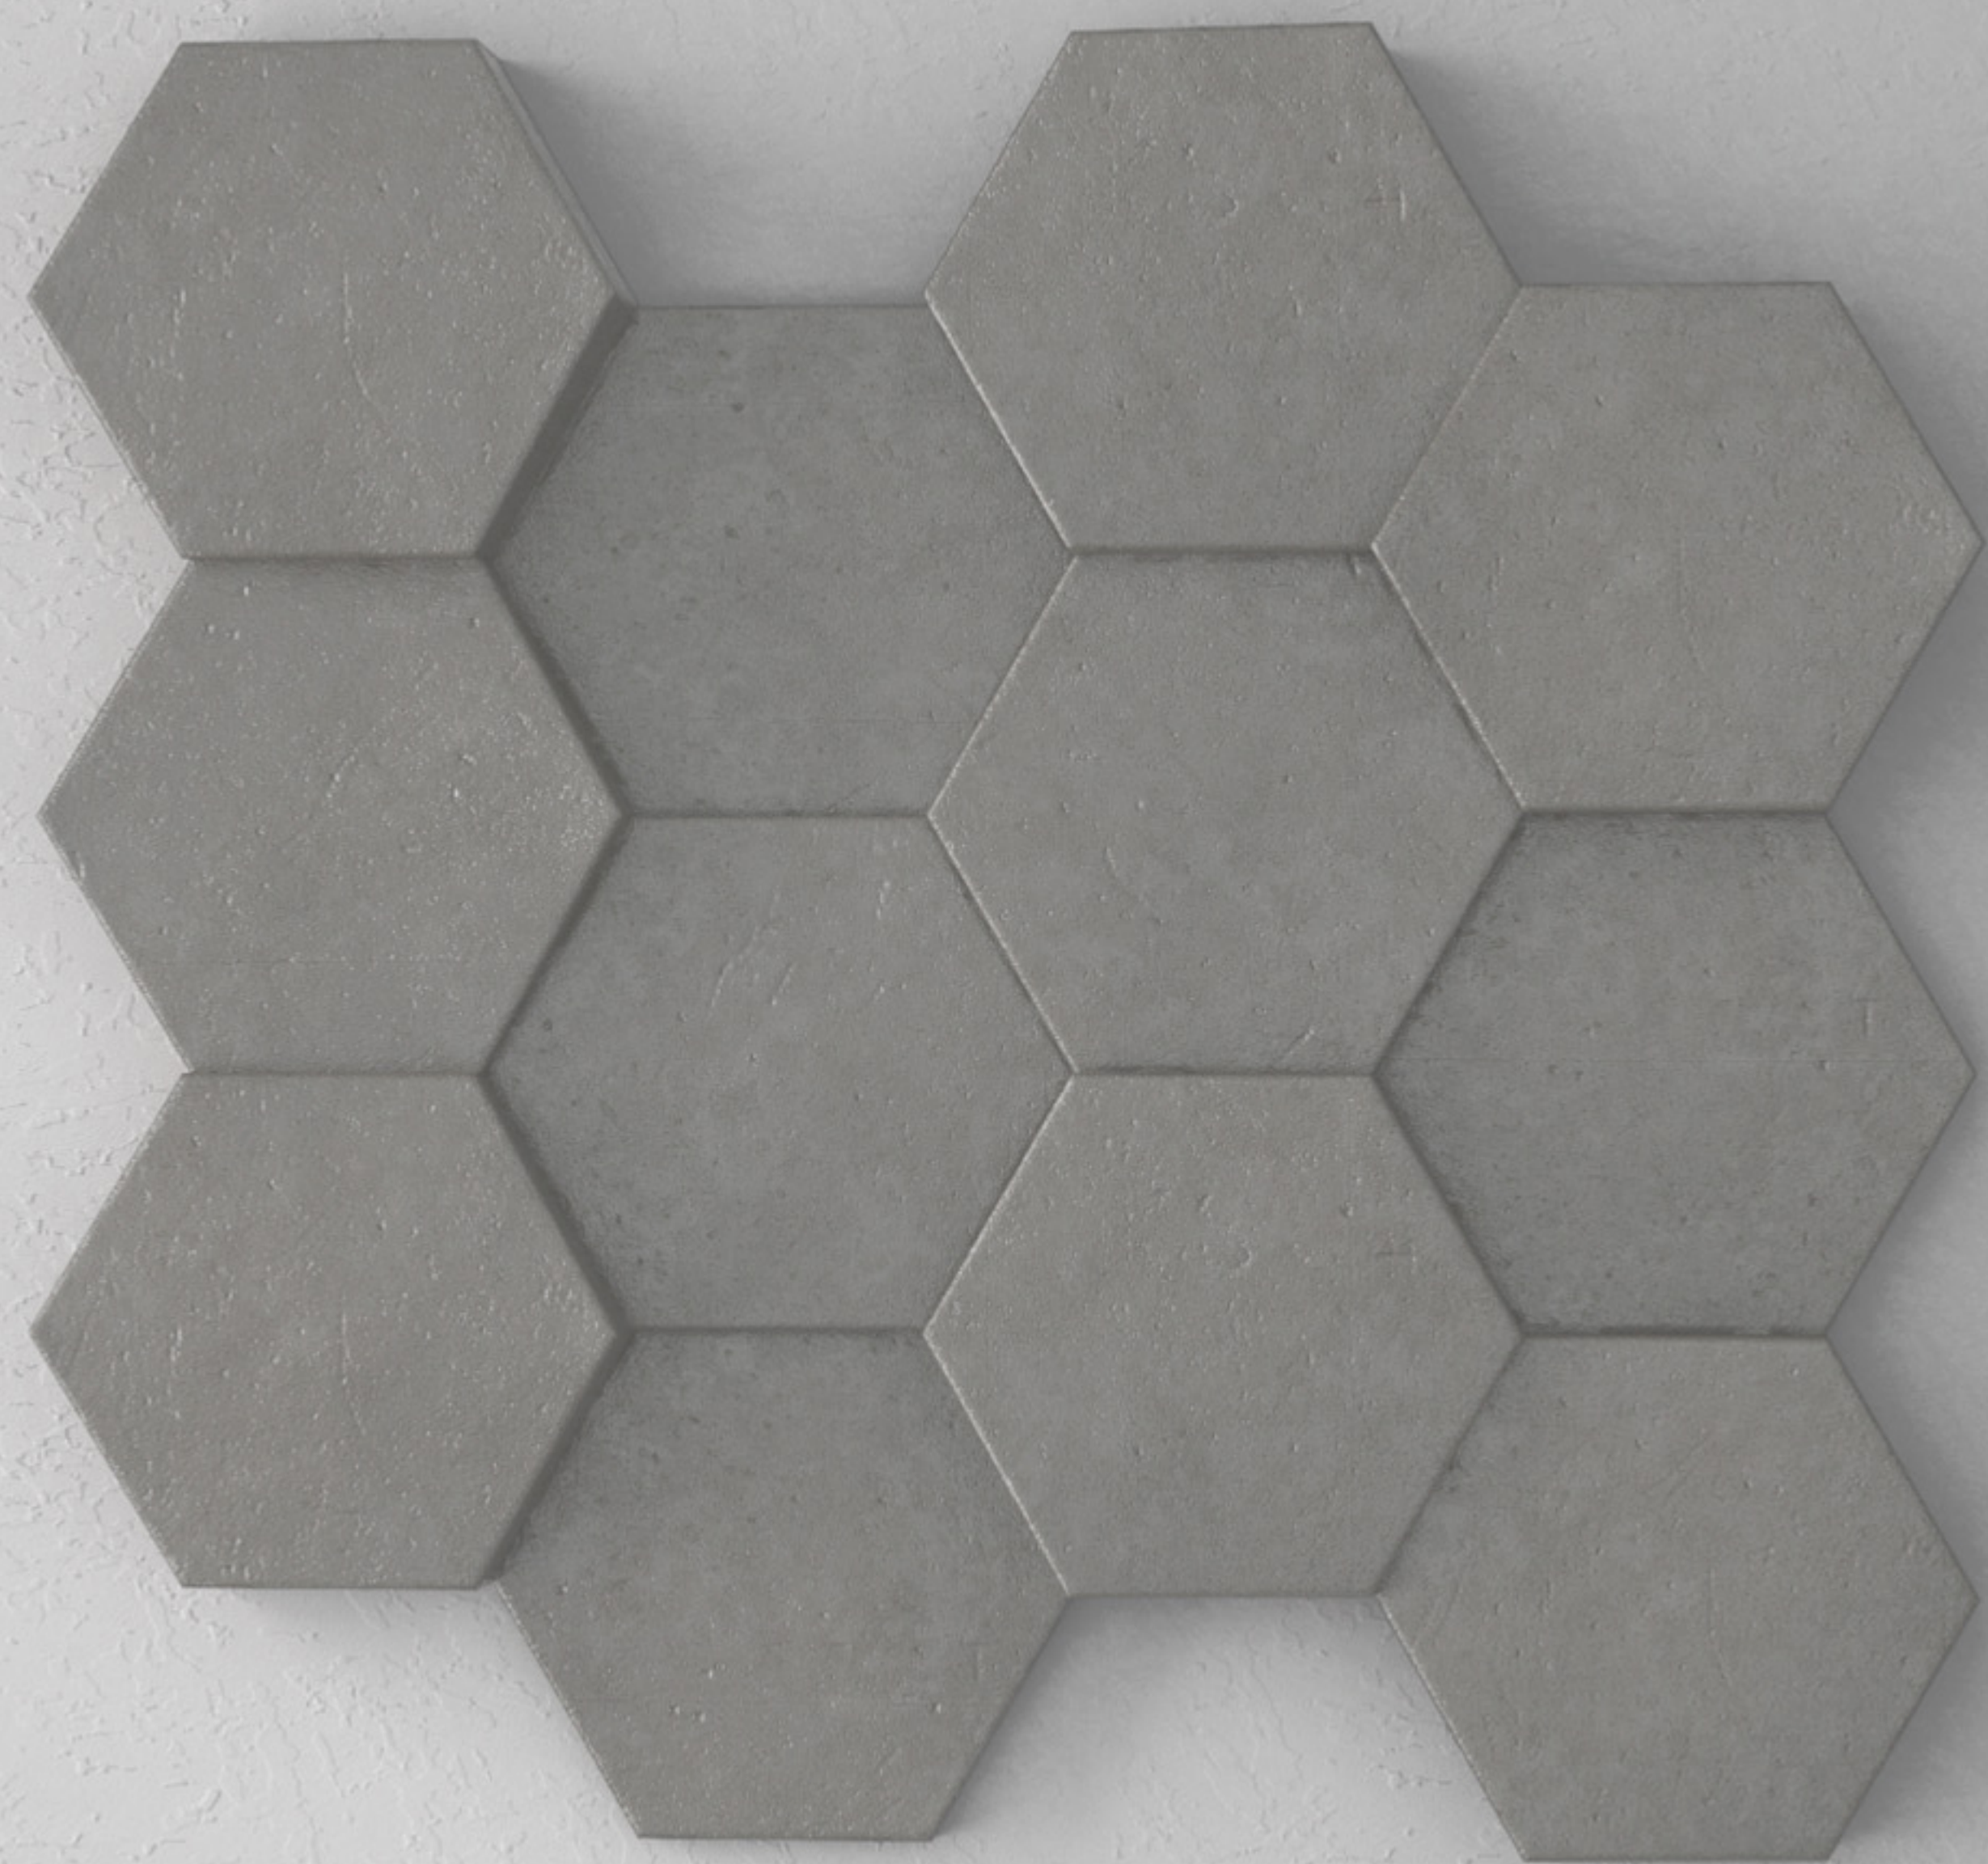

CONCEPTO

Nuestras superficies redefinen el concreto tradicional de un material industrial, a un material de lujo ubicándolo al centro del diseño arquitectónico.

Hechos de nuestra formulación exclusiva a base de cemento portland, nuestro GRC (concreto aligerado) es más resistente y ligero que el concreto tradicional. Auxiliado de aditivos químicos a base de co-polímeros y minerales, nuestro compuesto es capaz de alcanzar un nivel estético realmente digno de un acabado de lujo.

30 x 30 cm

Deco
30 x 30 cm

Navajo
30 x 30 cm

Panal
29 x 31 cm

Roca
40 x 40 cm

Angles
30 x 30 cm

Colección Formas

Reinventando el mosaico. Piezas individuales de GRC.

Infinite

Arrow

Arrow

Fluido
35 x 7 cm

Infinite
25 x 17 cm

Trebol
22 x 22 cm

Andes
22 x 13 cm

Teja
16 x 16 cm